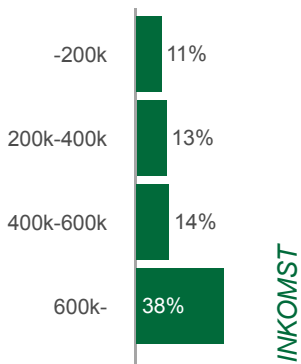

# Centerpartiets väljare juni 2018