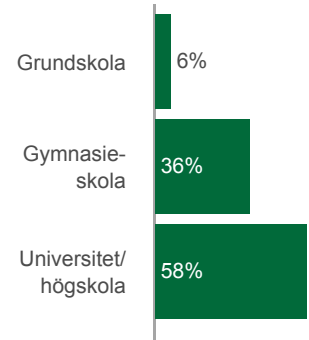

# Centerpartiets väljare juni 2018

## C-VÄLJARNAS VIKTIGASTE FRÅGOR

TYCKER ATT UTVECKLINGEN I SAMHÄLLET GÅR ÅT RÄTT HÅLL  
FEL HÅLL: 35%

6 av 10  
AV DE SOM RÖSTADE PÅ C 2014 SKULLE RÖSTA PÅ PARTIET IDAG