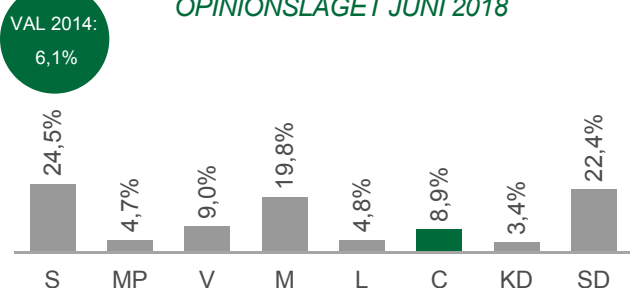

## VAR BOR C-VÄLJARNA?

STORSTÄDER 39%  
STÖRRE STÄDER 22%  
ÖVRIGA LANDET 39%

## C-VÄLJARNAS VIKTIGASTE FRÅGOR

TYCKER ATT UTVECKLINGEN I SAMHÄLLET GÅR ÅT RÄTT HÅLL  
FEL HÅLL: 35%

6 av 10  
AV DE SOM RÖSTADE PÅ C 2014 SKULLE RÖSTA PÅ PARTIET IDAG

## OPINIONSLÄGET JUNI 2018