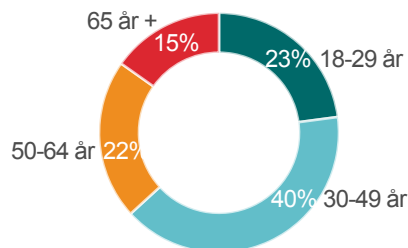

# Centerpartiets väljare juni 2018